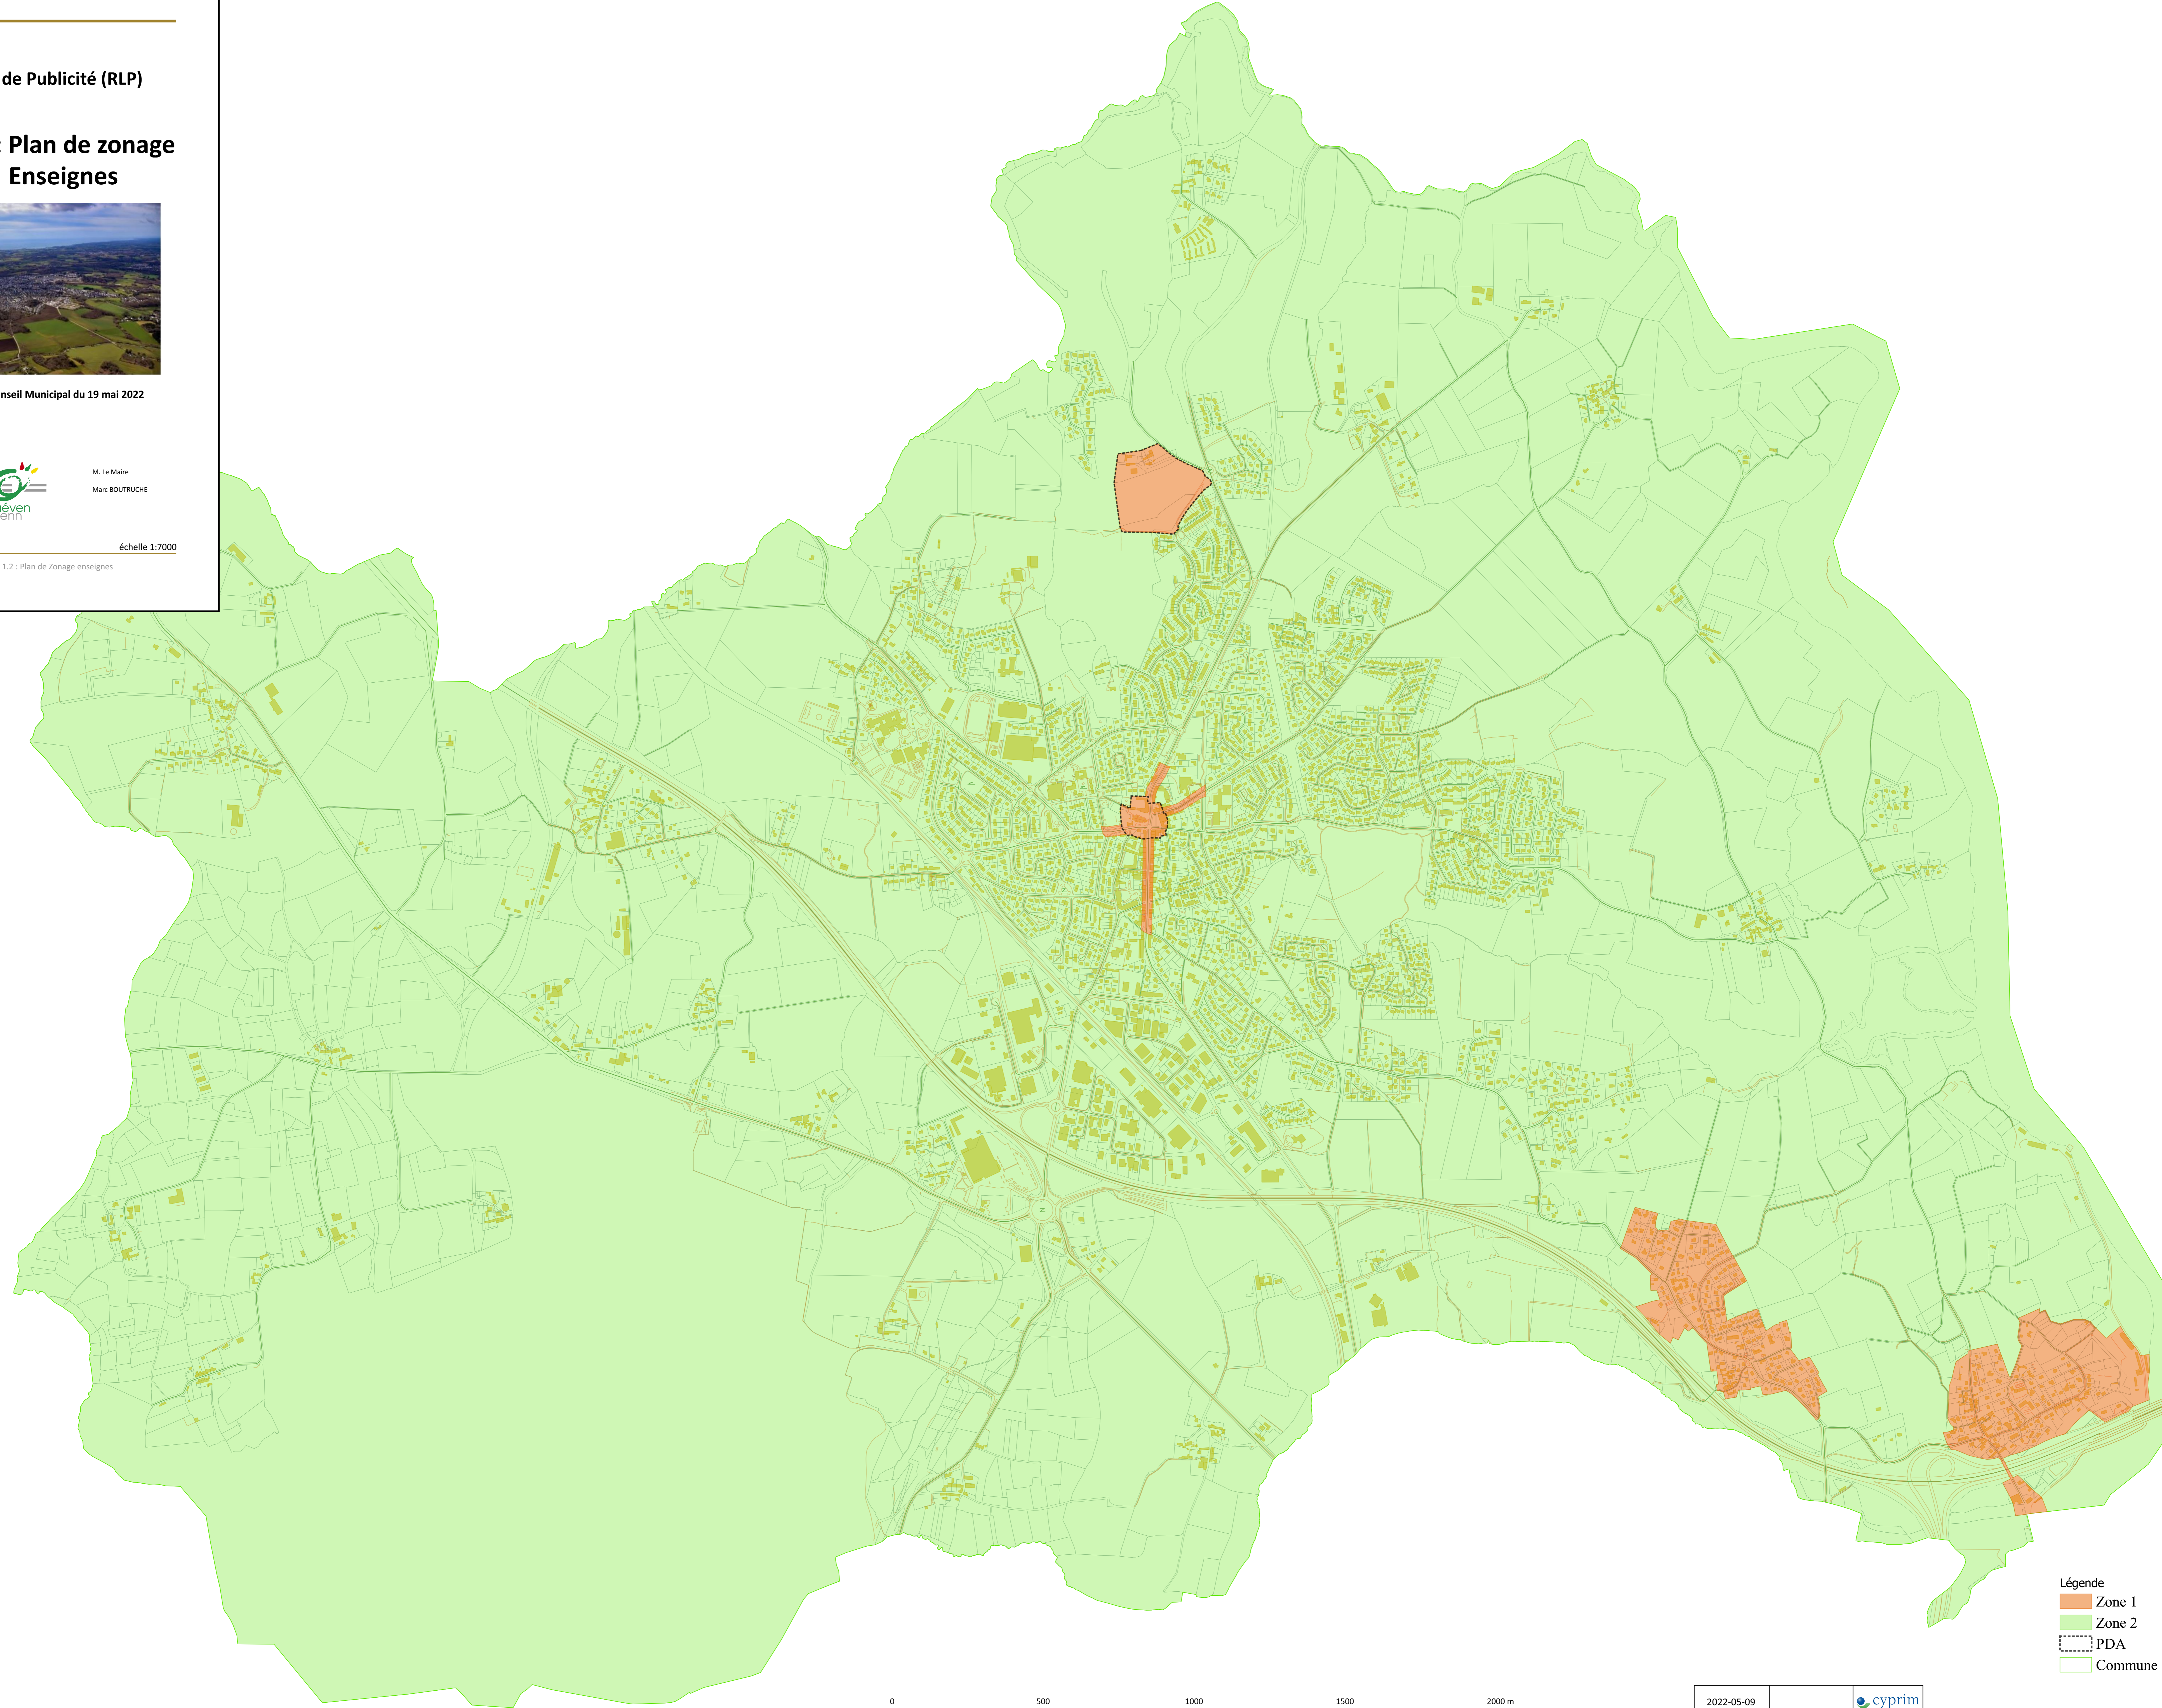

Annexe 1.2 : Plan de zonage Enseignes

Arrêté par délibération du Conseil Municipal du 19 mai 2022

Mairie de Quéven
Place Pierre Quinio
56530 QUEVEN

M. Le Maire
Marc BOUTRUCHE

échelle 1:7000

- Légende
- Zone 1
- Zone 2
- PDA
- Commune