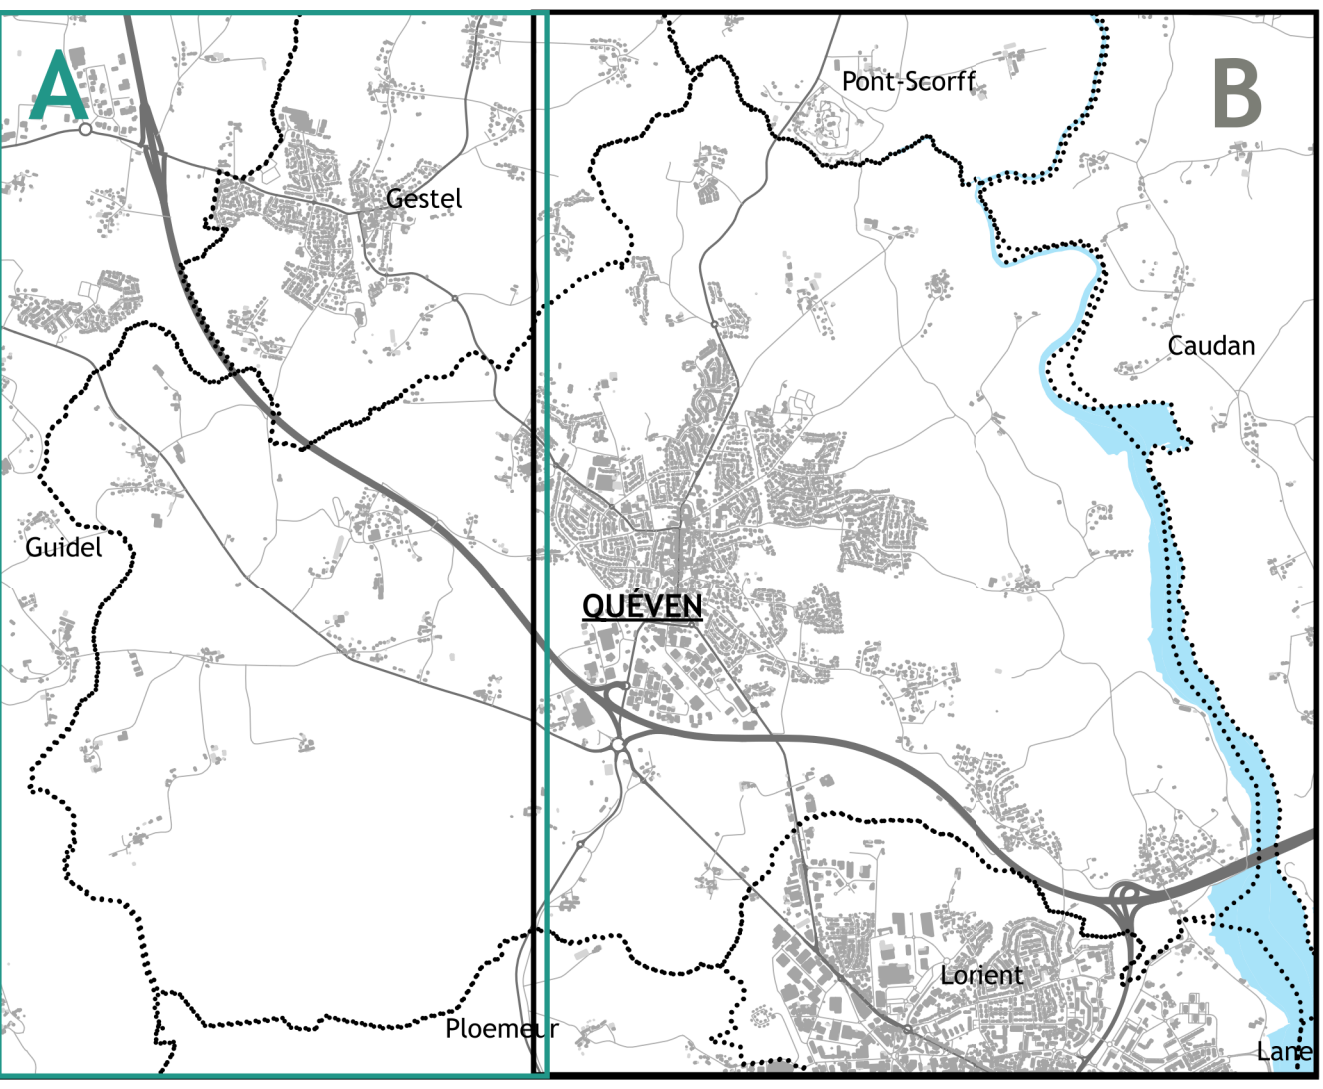

PLAN DES ZONES DE PROTECTION AU TITRE DE
L'ARCHÉOLOGIE

PLAN A

Echelle : 1/5 000

PROJET DE PLU ARRÊTÉ
Vu pour être annexé à la délibération du Conseil Municipal du
16/05/2019
Le Maire,
Marc BOUTRUCHE

Légende
Site archéologique