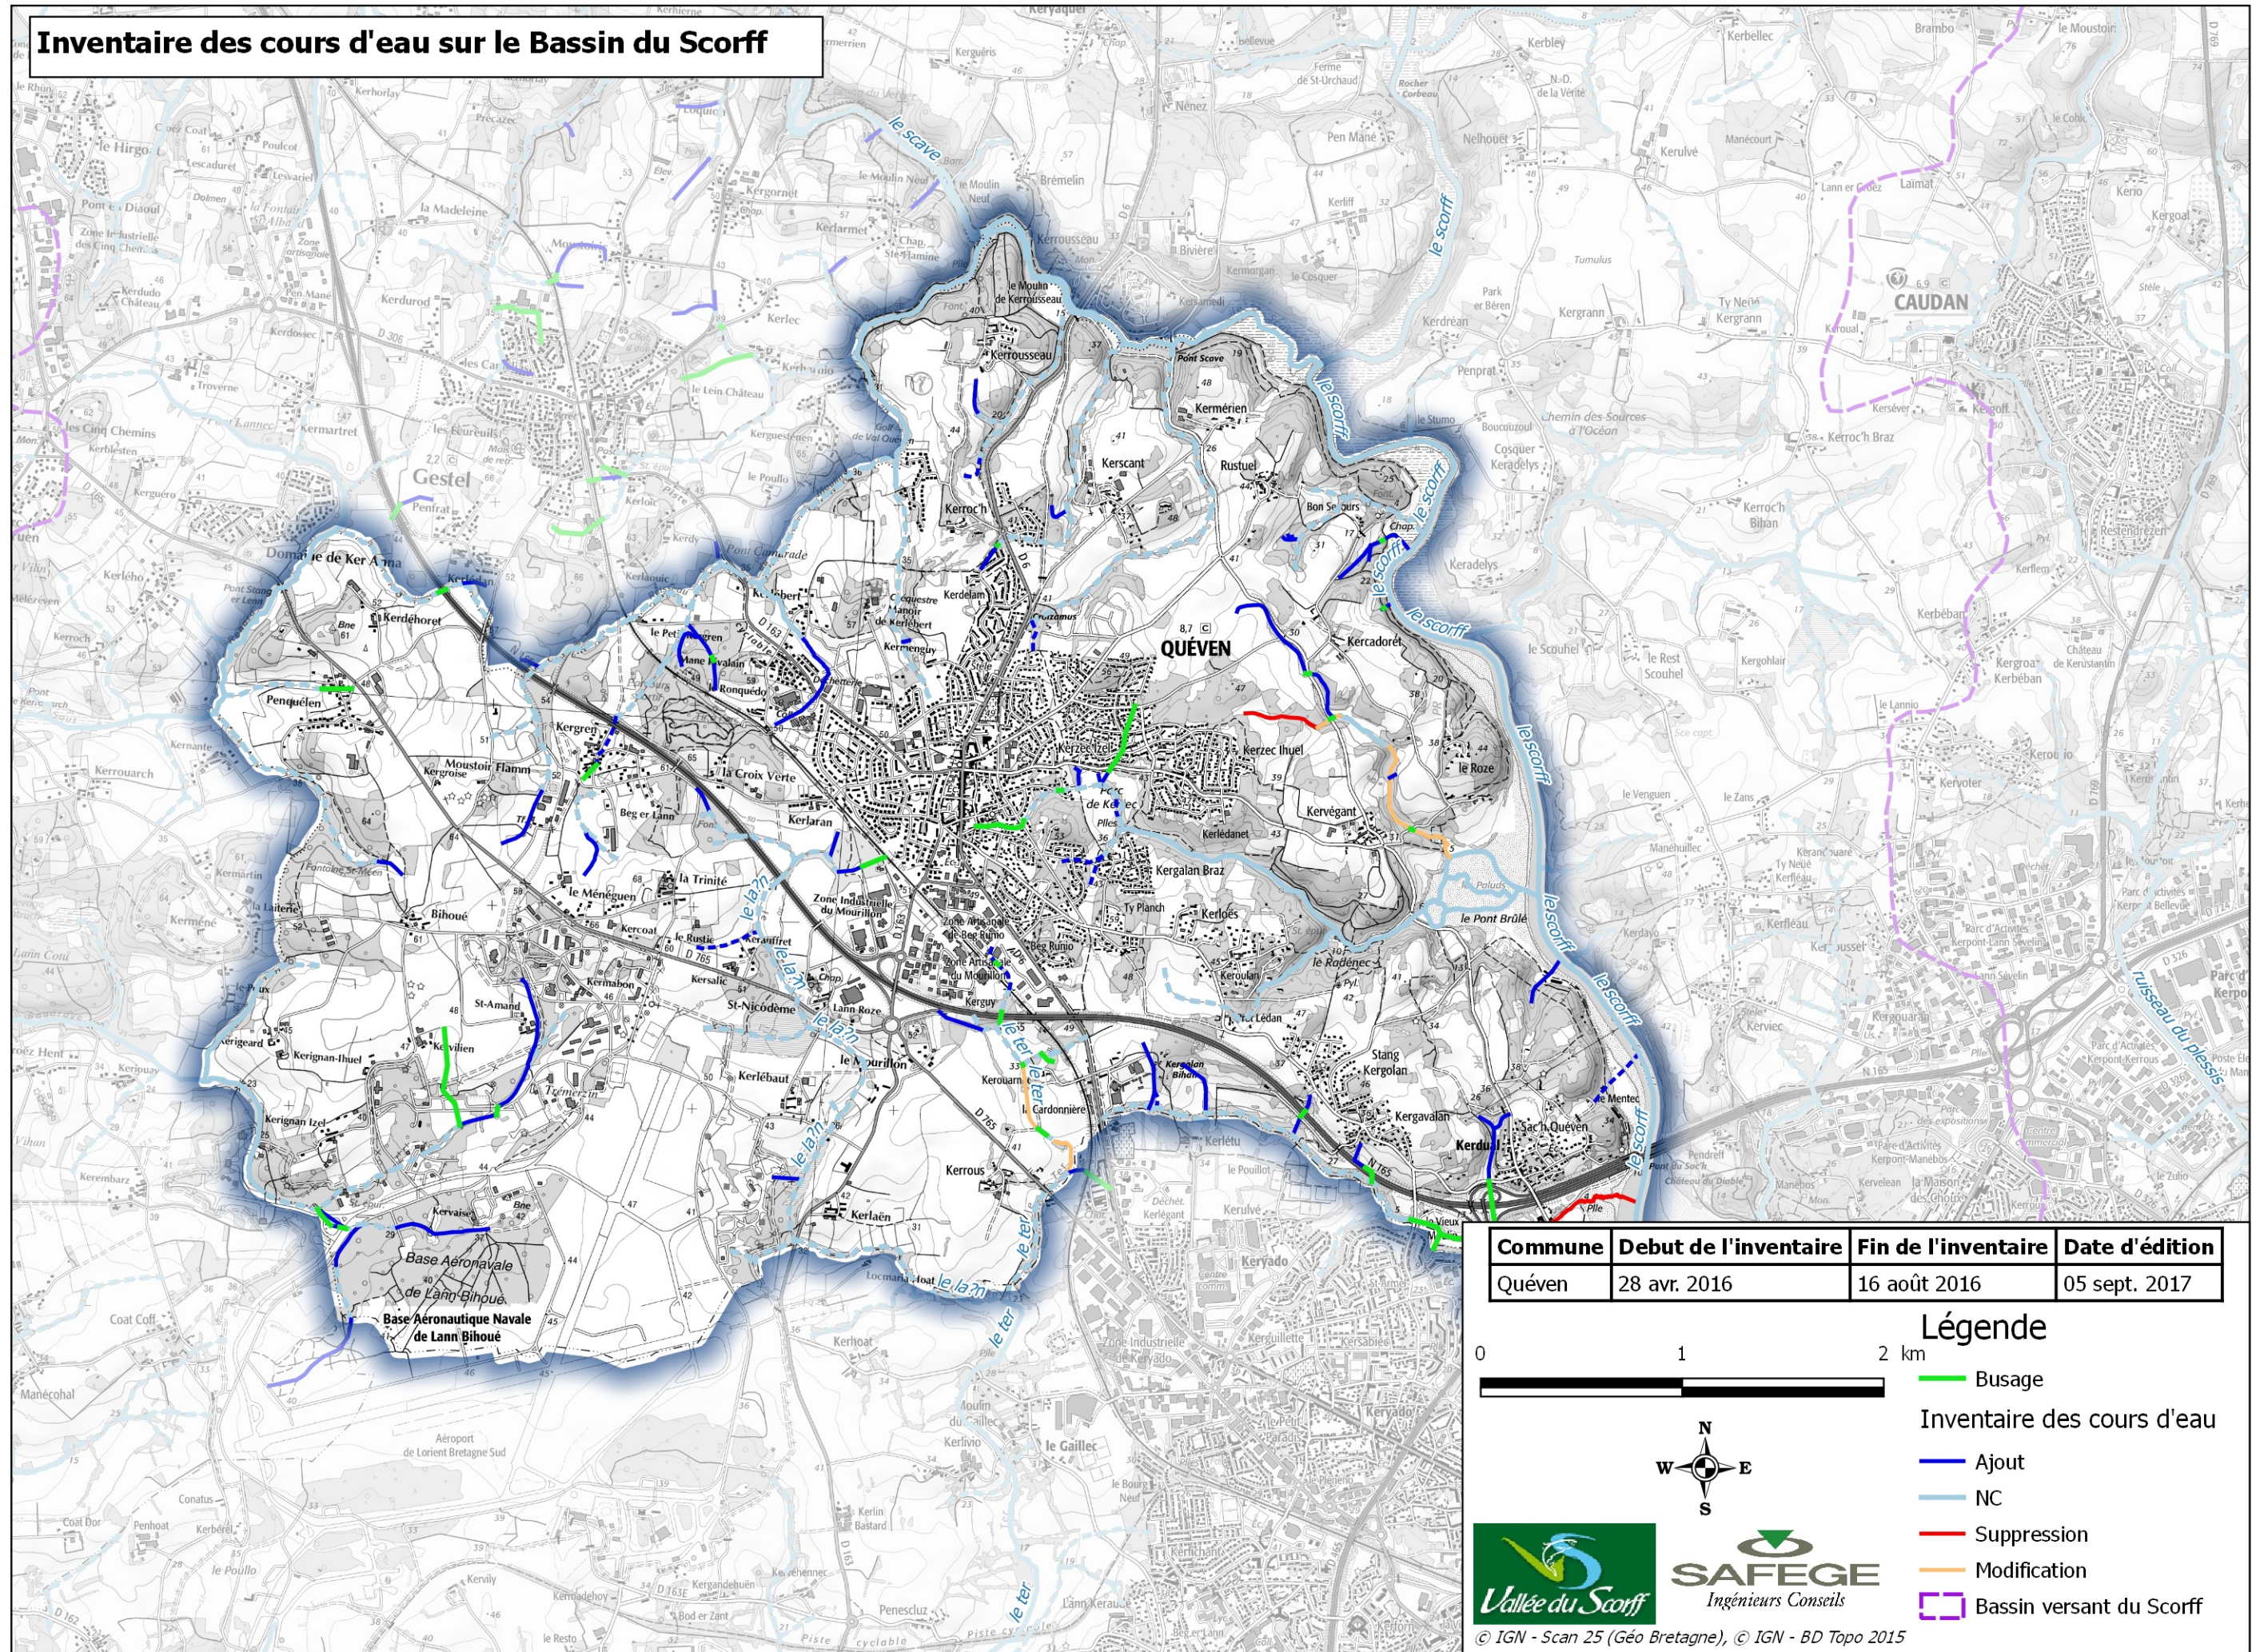

Inventaire des cours d'eau sur le Bassin du Scorff

Commune	Debut de l'inventaire	Fin de l'inventaire	Date d'édition
Quéven	28 avr. 2016	16 août 2016	05 sept. 2017

Légende

0 1 2 km

Busage

Inventaire des cours d'eau

Ajout

NC

Suppression

Modification

Bassin versant du Scorff

© IGN - Scan 25 (Géo Bretagne), © IGN - BD Topo 2015