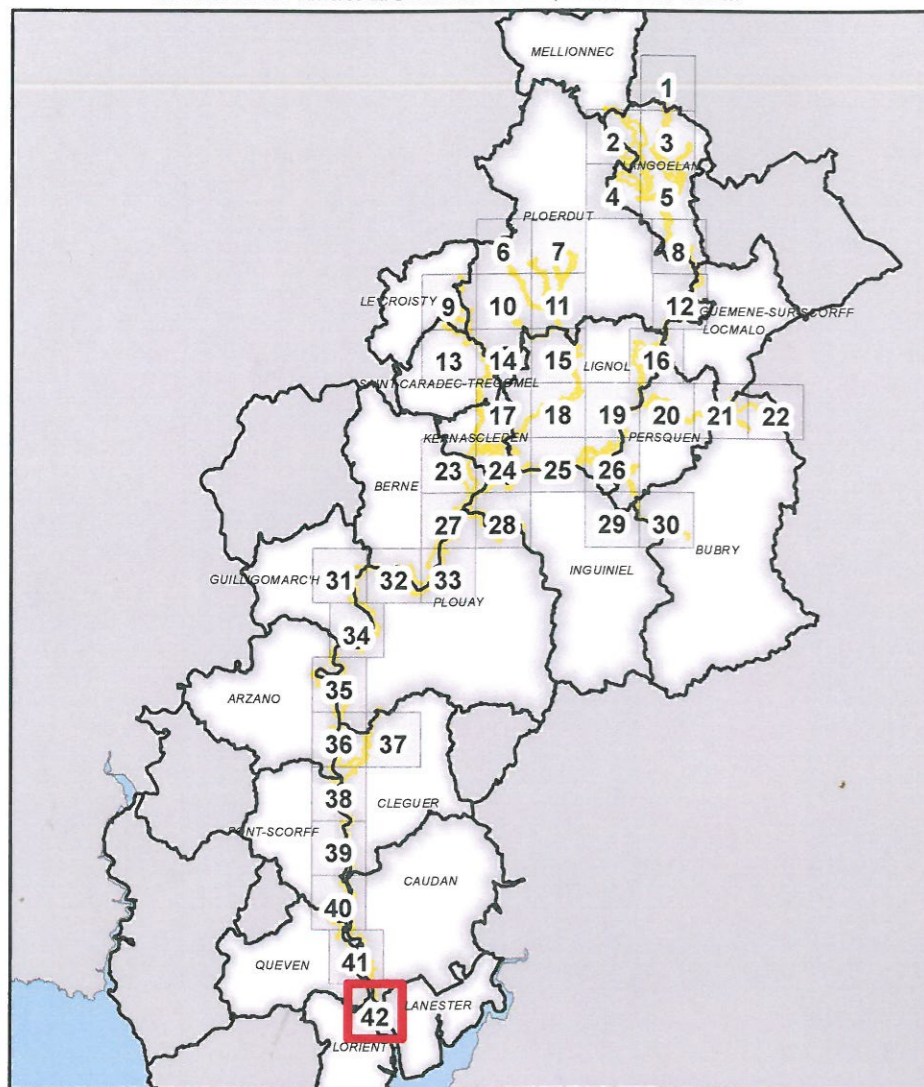

# Projet de périmètre du site Natura 2000 - Planche 42

## Légende

Périmètre modifié proposé

### Habitats d'intérêt européen

- 1130 Estuaires
- 1330 Prés salés atlantiques
- 9120 p.p. Mosaïque : Hêtre à if et houx et groupements ne relevant pas de la directive habitats

Réseau hydrographique

Zones humides

Limites communales